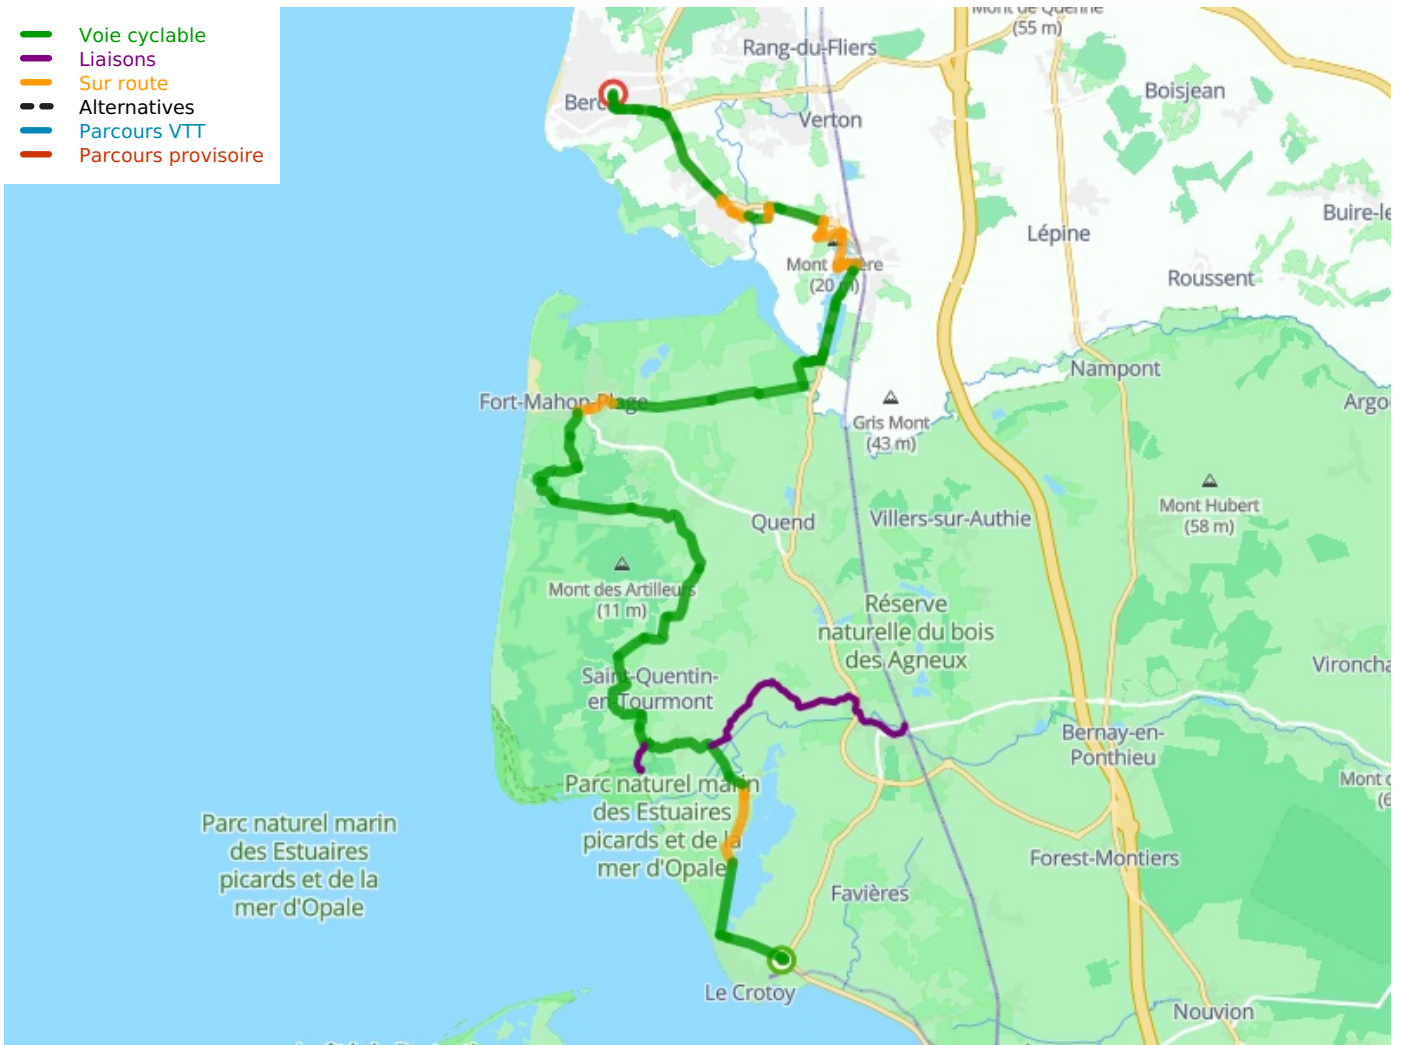

- Voie cyclable
- Liaisons
- Sur route
- - - Alternatives
- Parcours VTT
- Parcours provisoire